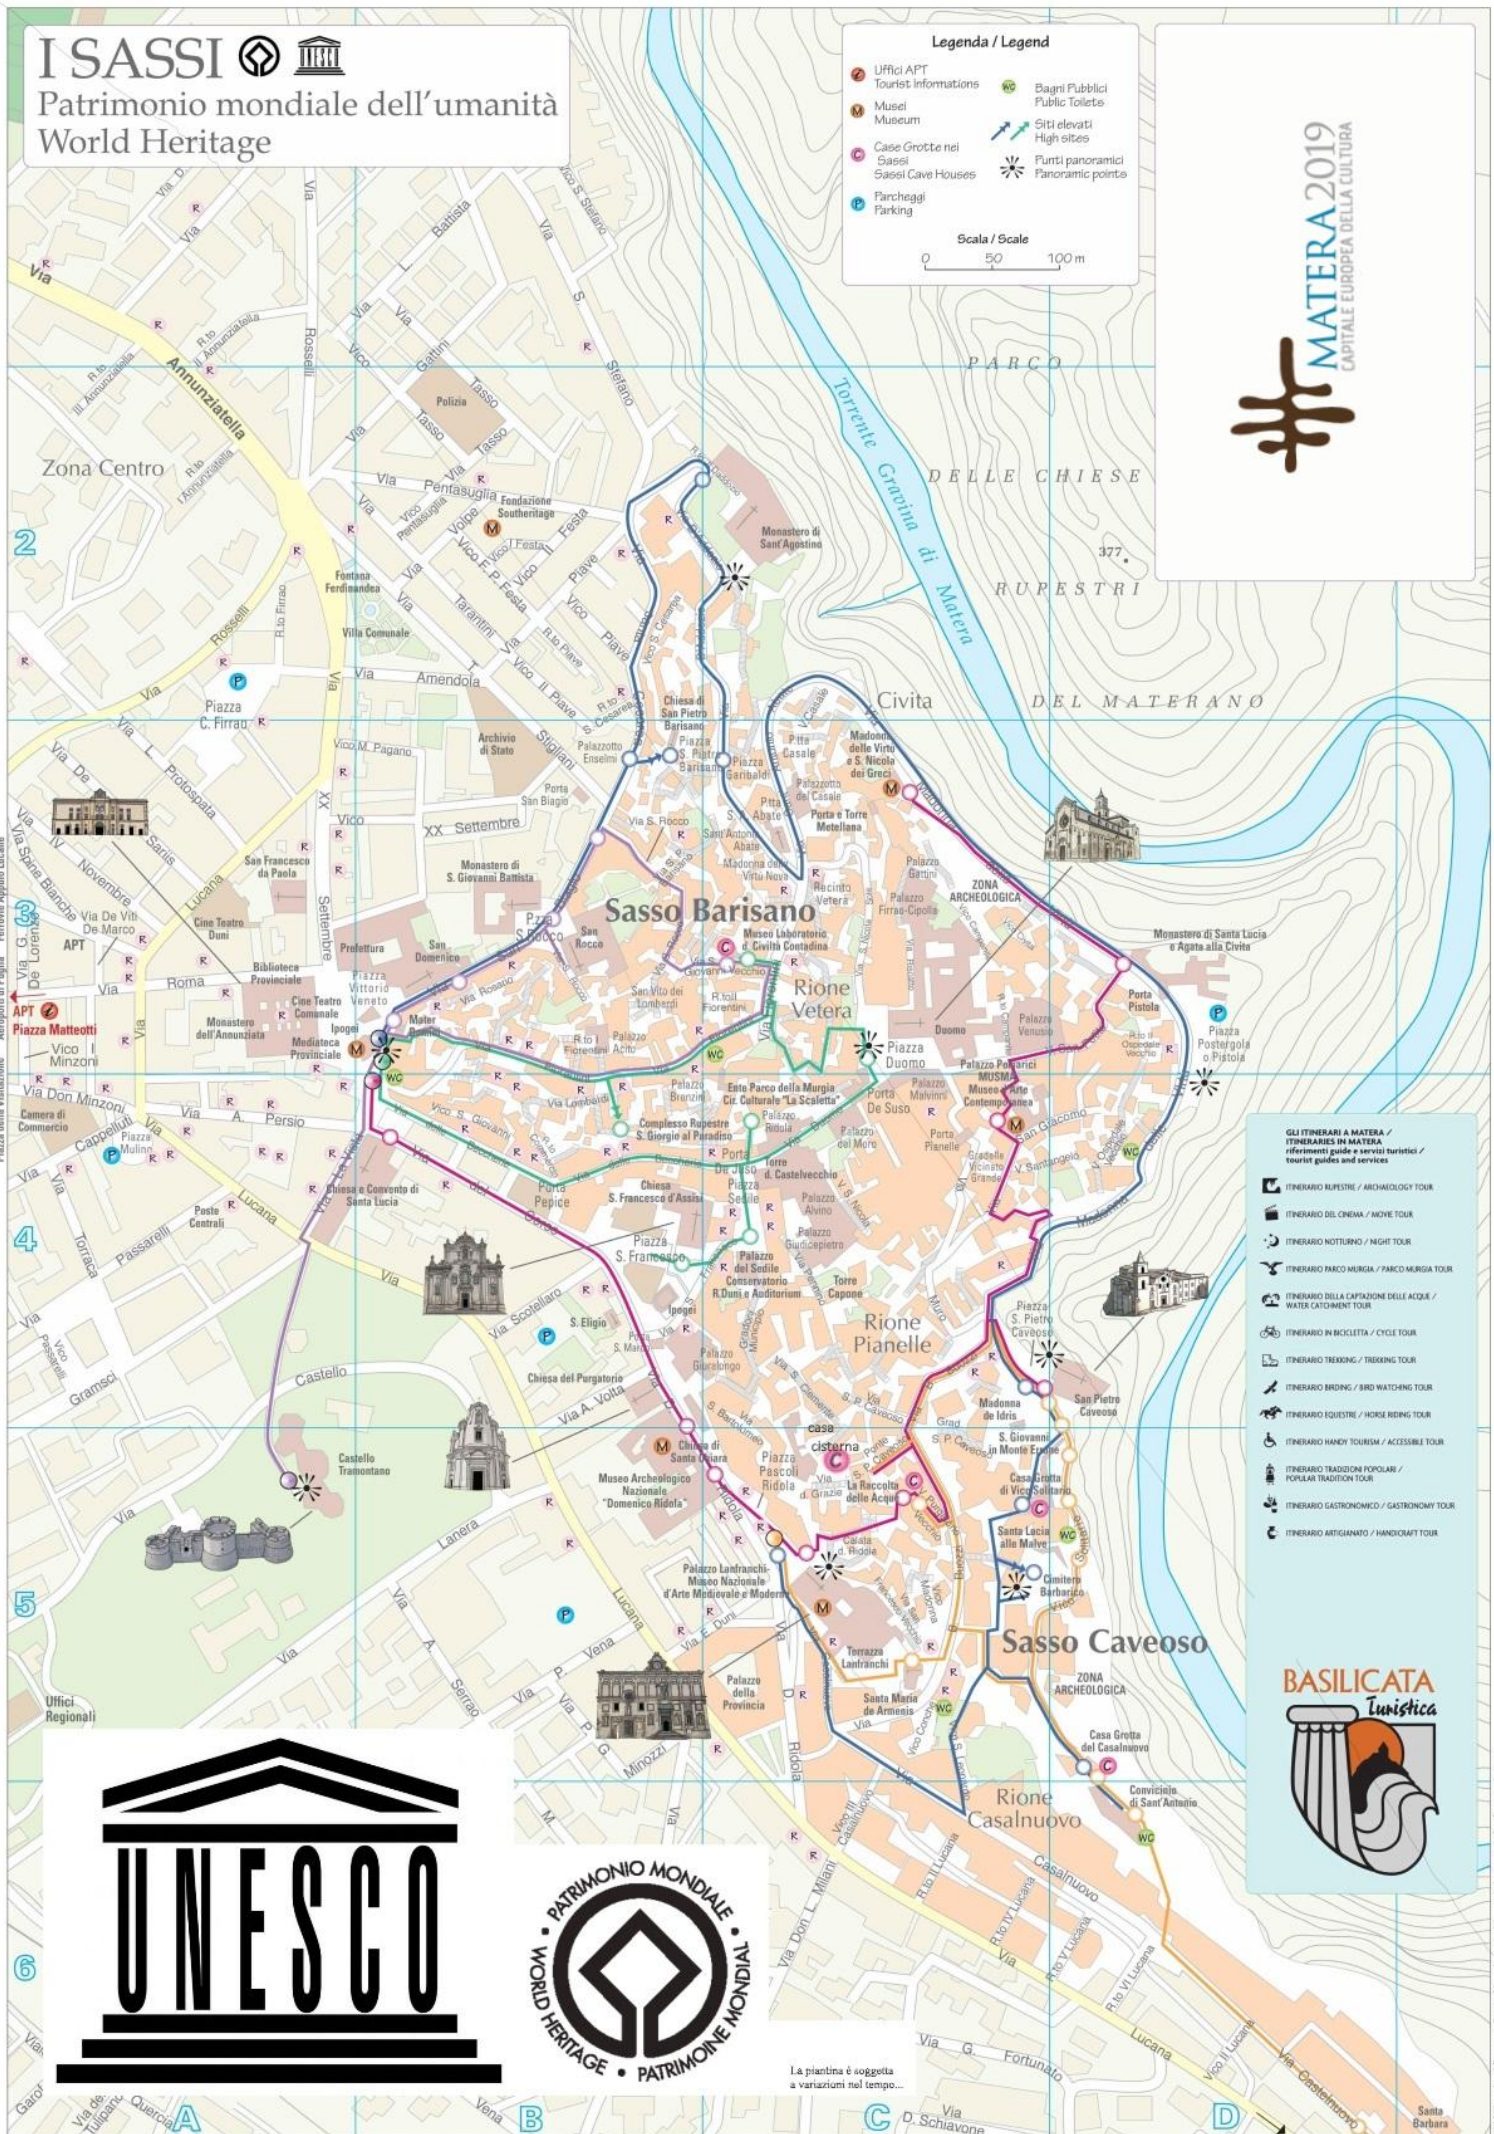

I SASSI

Patrimonio mondiale dell'umanità
World Heritage

Legenda / Legend

Uffici APT	Tourist Informations	Bagni Pubblici Public Toilets
Musei Museum	Siti elevati High sites	Punti panoramici Panoramic points
Case Grotte nei Sassi Sassi Cave Houses	Parcheggi Parking	

Scala / Scale
0 50 100 m

1. **GLI ITINERARI A MATERA / ITINERARIES IN MATERA**
   referential guide e servizi turistici / tourist guides and services
2. ITINERARIO RUPESTRE / ARCHAEOLOGY TOUR
   - ITINERARIO DEL CINEMA / MOVIE TOUR
   - ITINERARIO NOTTURNO / NIGHT TOUR
   - ITINERARIO PARCO MURCIA / PARCO MURCIA TOUR
   - ITINERARIO DELLA CATTURA DELLE ACQUE / WATER CATCHMENT TOUR
   - ITINERARIO IN BICIICLETTA / CYCLE TOUR
   - ITINERARIO TREKKING / TREKKING TOUR
   - ITINERARIO BRIDING / BIRD WATCHING TOUR
   - ITINERARIO EQUESTRE / HORSE RIDING TOUR
   - ITINERARIO HANDY TOURISM / ACCESSIBLE TOUR
   - ITINERARIO TRADIZIONI POPOLARI / POPULAR TRADITION TOUR
   - ITINERARIO GASTRONOMICO / GASTRONOMY TOUR
   - ITINERARIO ARTIGIANATO / HANDICRAFT TOUR